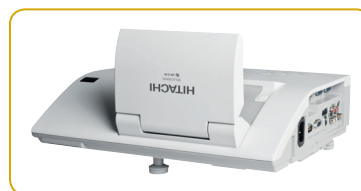

Mimio Teach

(hordozható interaktív eszköz)
+ Hitachi ED-A220NM projektor
(fali konzollal)

Kedvezményes csomag ár:
452 000 Ft + áfa (bruttó 565 000 Ft)

*Az árak 320 Ft/Euro árfolyamig (2011. december 31.-ig, illetve a készlet erejéig) érvényesek.