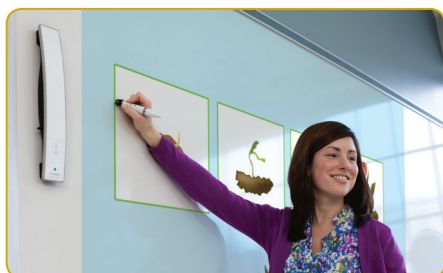

Mimio Teach

(hordozható interaktív eszköz)

+ Epson EB-460 projektor
(fali konzollal)

Kedvezményes csomag ár:
485 000 Ft + áfa (bruttó 606 250 Ft)