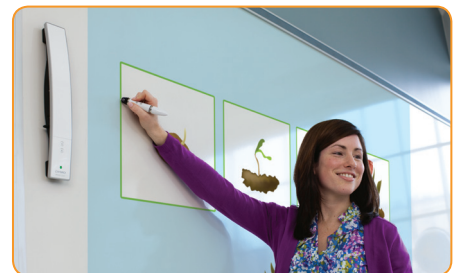

Mimio Teach

(hordozható interaktív eszköz)
+ Epson EB-W12 asztali projektor

Kedvezményes csomag ár:
316 000 Ft + áfa (bruttó 395 000 Ft)

Mimio Teach

(hordozható interaktív eszköz)
+ Mitsubishi EW-270U asztali projektor

Kedvezményes csomag ár:
391 000 Ft + áfa (bruttó 488 750 Ft)