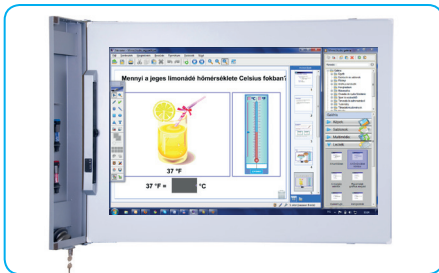

### Zárható Mimio Board Interaktív tábla

(fali 180x120 cm)

+ Mitsubishi XD-360U EST projektor

(fali konzollal)

Kedvezményes csomag ár:

505 000 Ft + áfa (bruttó 631 250 Ft)