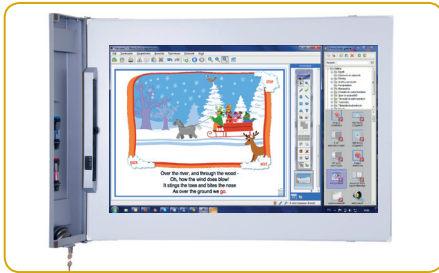

Mimio®

Interactive Teaching Technologies