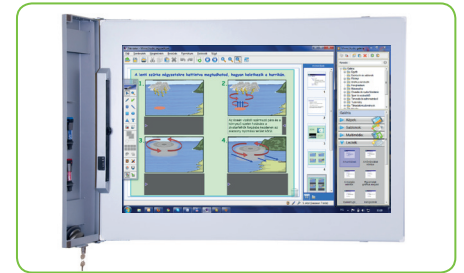

### Zárható Mimio Board Interaktív tábla

(fali 180x120 cm)

+ Mitsubishi XD-360U EST projektor

(fali konzollal)

Kedvezményes csomag ár:

505 000 Ft + áfa (bruttó 631 250 Ft)