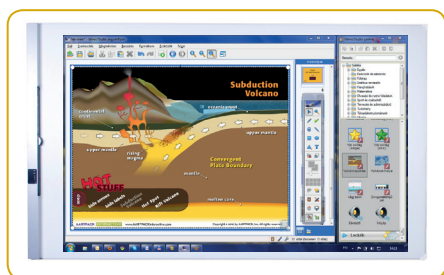

Mimio Board Interaktív tábla

(fali 180x120 cm)

+ Epson EB-460 projektor
(fali konzollal)

Kedvezményes csomag ár:
508 000 Ft + áfa (bruttó 635 000 Ft)

Mimio Board Interaktív tábla
(fali 240x120 cm)
+ Epson EB-450W projektor
(fali konzollal)
Kedvezményes csomag ár:
561 000 Ft + áfa (bruttó 701 250 Ft)