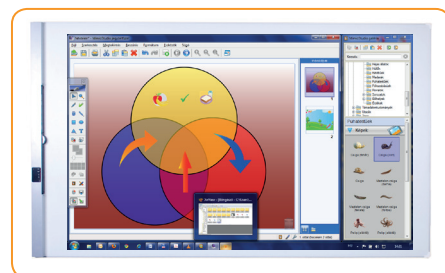

## Mimio Board Interaktív tábla

(fali 180x120 cm)

+ Hitachi ED-A220NM projektor  
(fali konzollal)

Kedvezményes csomag ár:  
475 000 Ft + áfa (bruttó 593 750 Ft)

**Mimio Board Interaktív tábla**  
(fali 180x120 cm)  
+ Mitsubishi XD-360U EST projektor  
(fali konzollal)  
Kedvezményes csomag ár:  
489 000 Ft + áfa (bruttó 611 250 Ft)