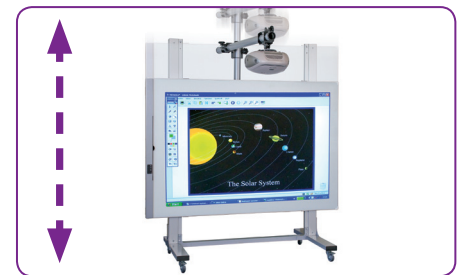

### Mobil Oszlopállványos Interaktív tábla

(180x120 cm)

+ Hitachi ED-A220NM projektor

(fali konzollal)

Kedvezményes csomag ár:

680 000 Ft + áfa (bruttó 850 000 Ft)