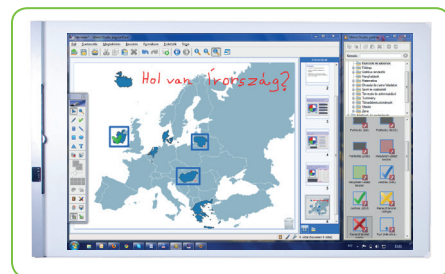

Mimio Board Interaktív tábla

(fali 240x120 cm)

+ Mitsubishi WD-380U EST projektor
(fali konzollal)

Kedvezményes csomag ár:
572 000 Ft + áfa (bruttó 715 000 Ft)

Mimio Board Interaktív tábla
(fali 240x120 cm)
+ Hitachi CP-AW250NM projektor
(fali konzollal)
Kedvezményes csomag ár:
583 000 Ft + áfa (bruttó 728 750 Ft)