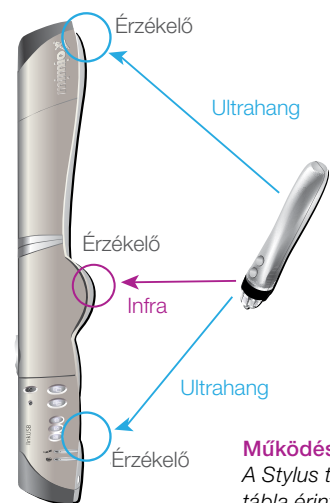

A kréta kora lejárt!

mimio® Interactive & Stylus toll

Mint azt Ön is tapasztalhatja, az elmúlt években rohamos gyorsasággal kezdte felváltani a hagyományos táblákat az úgynevezett fehér tábla, amire szárazon törölhető filctollal lehet írni. A fehér tábla felhasználása azonban csak az első lépés, az interaktív, s egyben hatékony oktatás a végcél.

A mimio® hordozható interaktív eszköz segítségével egy egyszerű fehér tábla is digitális táblává alakítható!

A mimio® interaktív eszközeinkkel a projektor által kivetített előadást, képet, szöveget a táblán kiegészíthetjük, belejavitathatunk, lényegi elemeket emelhetünk ki, ami színesben, azonnal megjelenik a számítógép képernyőjén is. A prezentáció teljes anyaga a kiegészítésekkel, megjegyzésekkel elmenthető, újrafelhasználható.

Működési elv
A Stylus toll a tábla érintésenként másodpercenként 87 jelet küld az ultrahangos és infra érzékelőknek.

mimio® Interactive eszköz, mimio® egér (Stylus toll), USB kábel (5m), 1,5 Voltos AA elem a tollhoz, műanyag rögzítő elem