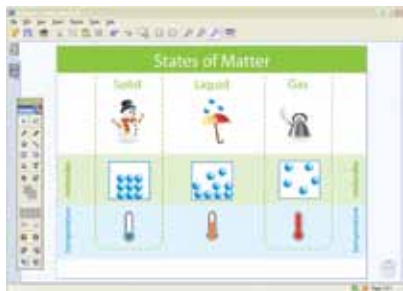

mimio® Studio szoftver Windows és Mac OS X alkalmazásokhoz