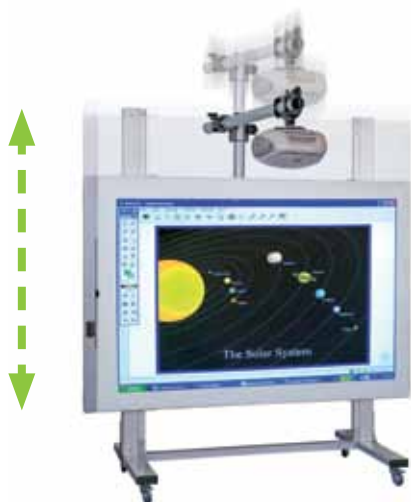

Alumínium táblakeret

A táblák keretei és élei vízzáró, eloxált alumíniumprofittal vannak felszerelve, a tábla sarkait pedig lekerekített műanyag elemek zárják le.

Működési elv

A Stylus toll a tábla érintésekor, másodpercenként 87 jelet küld az ultrahangos és infra érzékelőknek.

mimio® Board – falra szerelhető tábla

mimio® Board – zárható tábla

mimio® Board – oszlopállványos tábla

mimio® Board – görgős-oszlopállványos tábla

mimio® Board – szárnyas tábla

mimio® Board Interaktív fehérta

Falra szerelhető interaktív tábla

A tábla használható egyszerű fehértaaként, illetve interaktív fehértaaként is. A táblakeretbe integrált elektronika segítségével tehetjük interaktívvá a táblát. Standard táblaméretek (szél. x mag.): 180x120 cm és 240x120 cm. Egyedi méretek gyártásához kérje ajánlatunkat! Opciók: filctolltartó sín (eloxált alumínium), projektortartó konzol

Oszlopállványos interaktív tábla

A falra szerelhető táblák legújabb generációja. Fokozatmentesen állítható magasságú (akár 60 cm), fékező mechanikával felszerelt, könnyedén mozgatható. A beépített csapágyazott polyamid görgős precíziós szerkezet zajmentes mozgást tesz lehetővé. Rendelhető projektortartó konzollal, melyet a választott projektor tulajdonságainak (súly, rögzíthetőség) megfelelően alakítunk ki. Az oszlopállványos tábla minden (nem gipszkarton-jellegű) falra rögzíthető. Opciók: filctolltartó sín (eloxált alumínium), projektortartó konzol